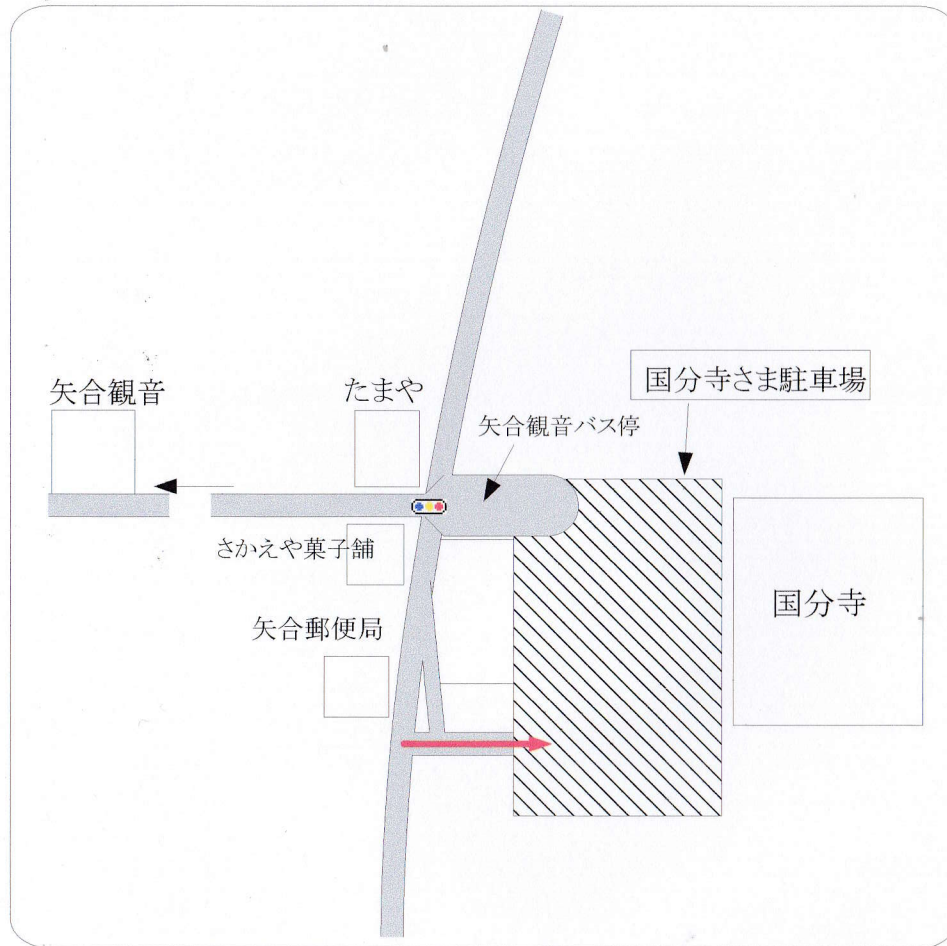

【乗り場・集合場所】

国分寺さま駐車場 ※集合時間 8:20

禅源寺さま駐車場 ※集合時間 8:30